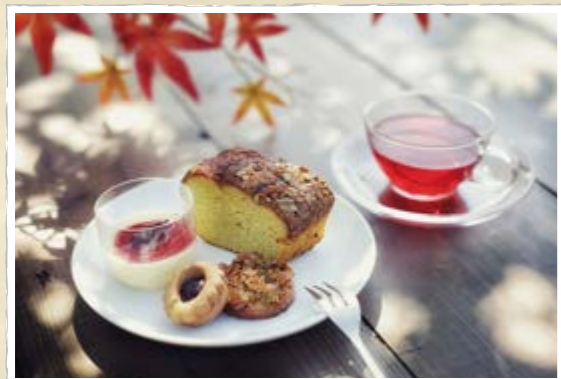

神戸布引ハーブ園なう！

11月号

発行日：2018年10月25日
発行：神戸布引ハーブ園/ロープウェイ
TEL：078-271-1160 (代)
URL：www.kobeherb.com

11月のTopics

紅葉カフェ

秋色のハーブ園でのんびりティータイム。
紅葉を見ながらハーブティーやスイーツは
いかがですか。
コンサート、クラフトマーケットも同時開催！

期間：11/17(土)～11/25(日)の土日祝
時間：11:00～15:00
場所：風の丘芝生広場
※雨天中止

秋の収穫祭

大人も子どもも楽しもう！センニチコウの摘み取り
体験や木の実で作るクラフトなど、園内収穫の
ハーブで実りの秋を満喫しませんか。

期間：11/3(土)、11/4(日)
時間：11:00～15:00
場所：風の丘芝生広場 ※雨天中止

- ローズマリーチキンを食べよう！ ※有料
- キノコとハーブのオリジナルミネストローネ ※有料
- フレッシュハーブティー ※有料
- ドリンク（ドイツビール、お茶など） ※有料
- 木の実で作るオリジナルリース ※有料
- センニチコウの摘み取り体験 ※無料
- 収穫祭コンサート ※無料
①13:00 ②15:00 各回約30分