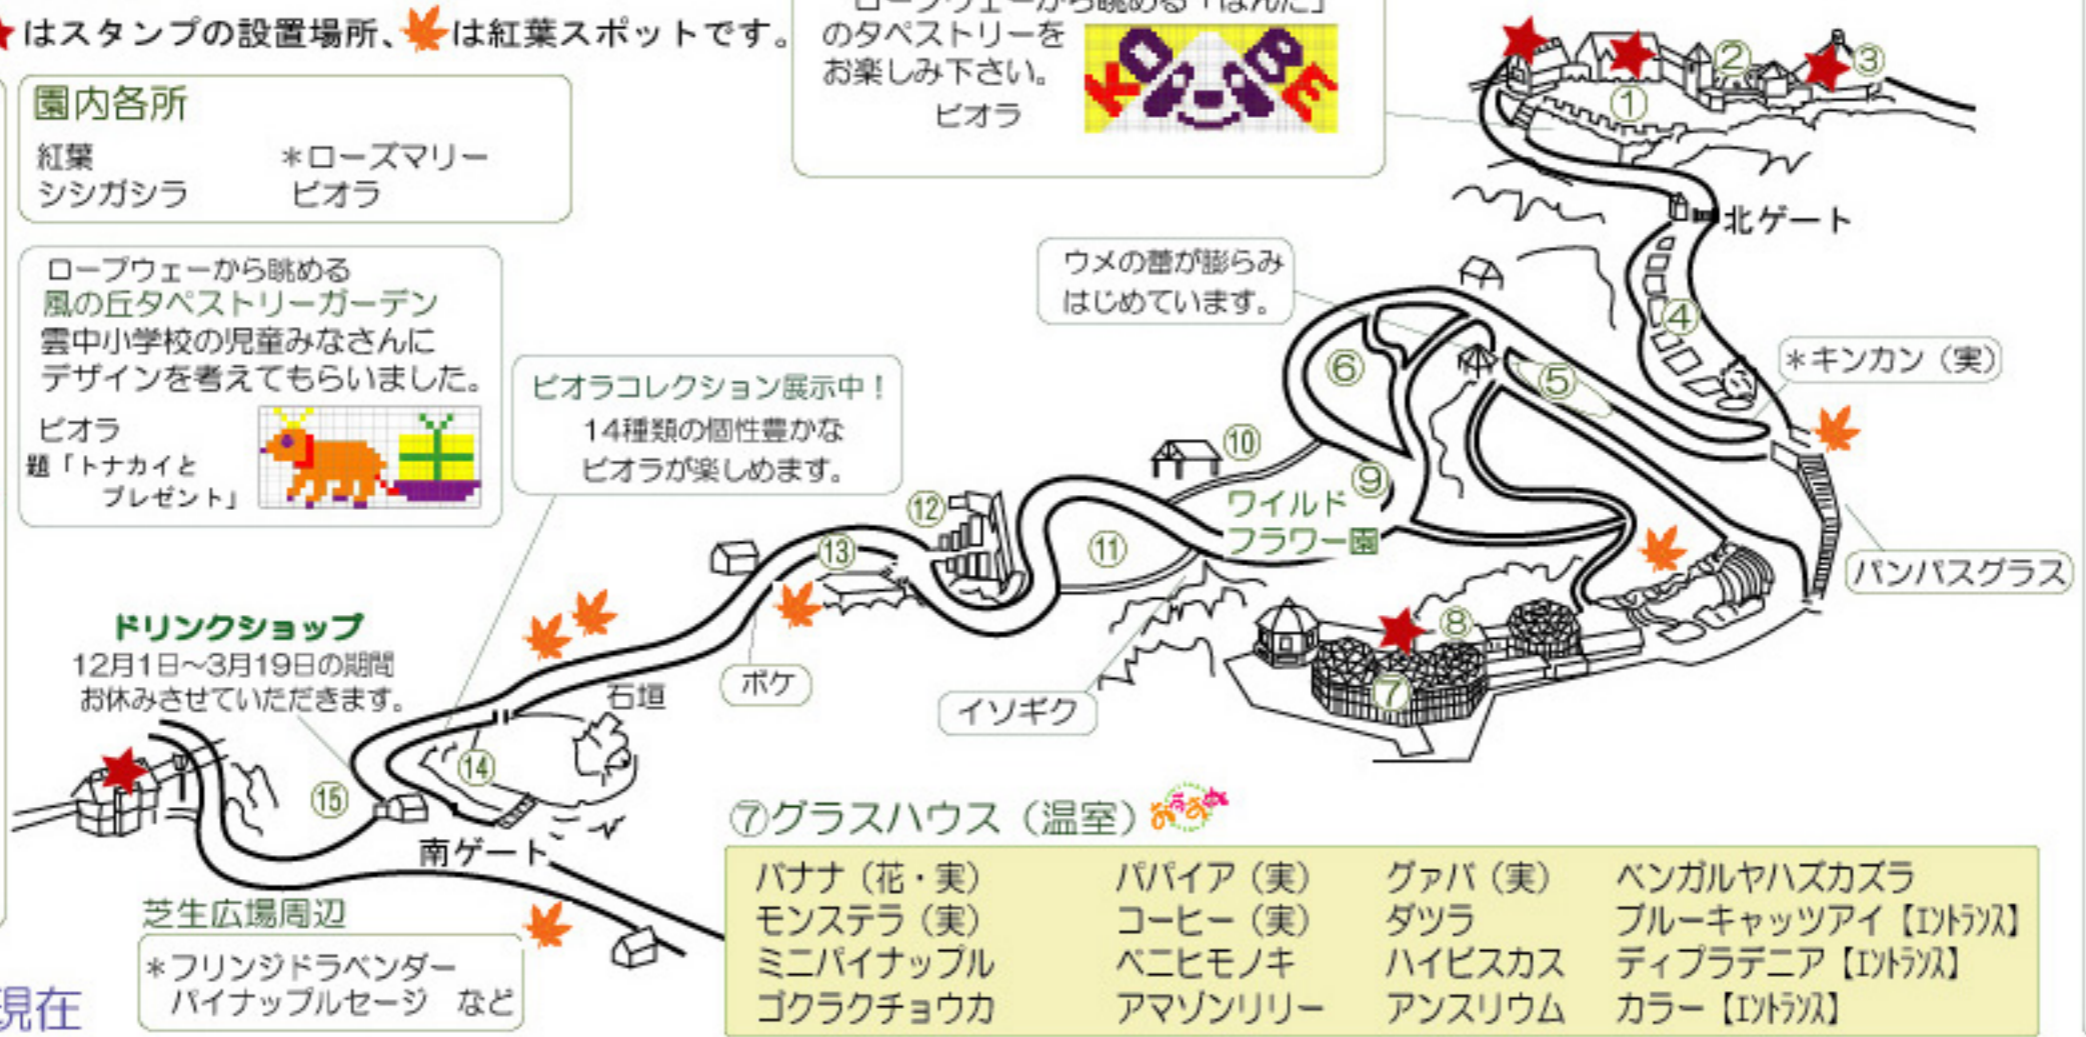

⑦ガラスハウス (温室)

バナナ (花・実)	パパイヤ (実)	グアバ (実)	ベンガルヤハスカズラ
モンステラ (実)	コーヒー (実)	ダツラ	ブルーキャッツアイ【イトワス】
ミニパイナップル	ベコヒモノキ	ハイビスカス	ティブラデニア【イトワス】
ゴクラクチョウカ	アマゾンリリー	アンズリウム	カラー【イトワス】

- ①展望広場
  プリムラ ネメシア
  サザンクロス ジャノメエリカ
  カルーナ ギョリュウバイ
  ナンテン (実) など
- ②ローズシンフォニーガーデン
- ③森のホール
- ④見本園
  *ローリエ (実)
  *タンジー
  など
- ⑤キッチンガーデン
  チーマ・デ・ラバ
  クレソン・チンゲンサイなど、おい
  しそうな野菜が植えられています。
- ⑥ラベンダー園
- ⑧クラフトコーナー
- ⑨ミュージックローズガーデン