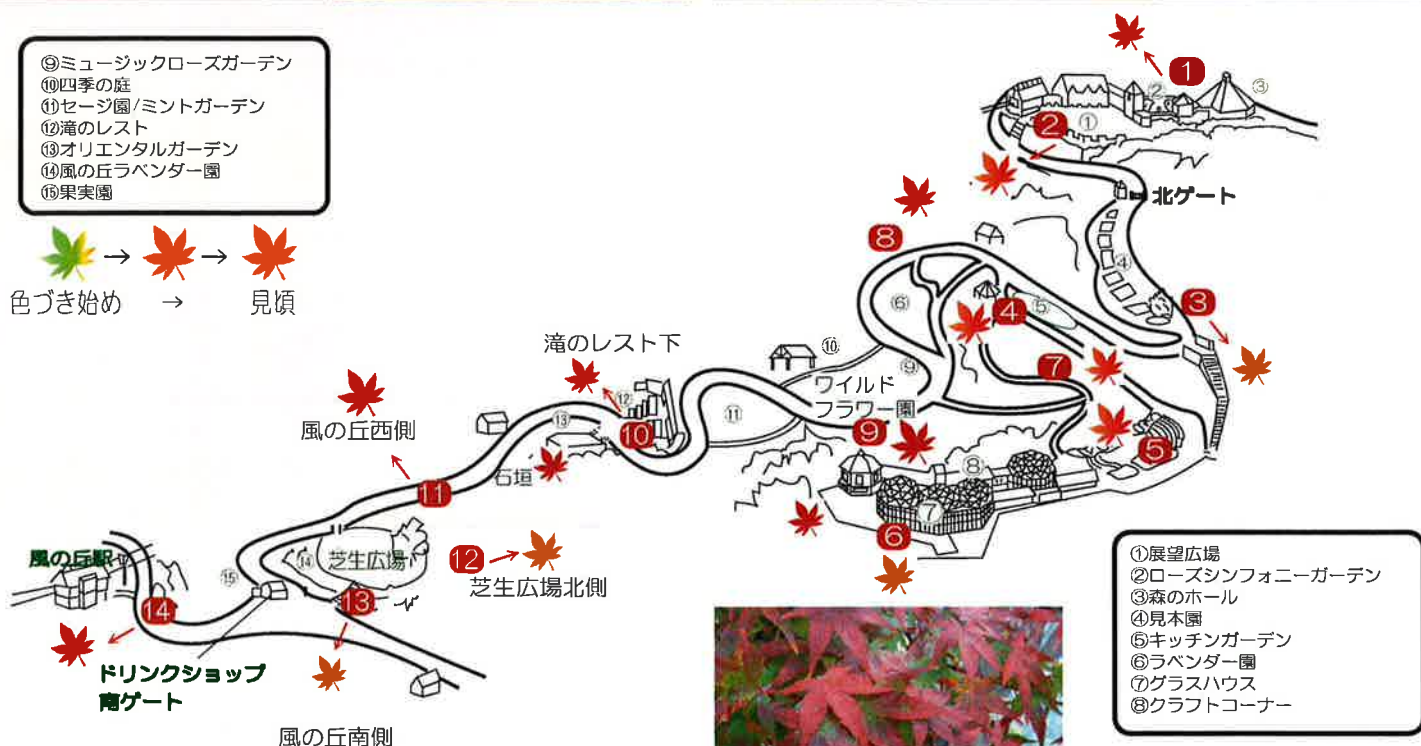

神戸布引ハーブ園紅葉情報

11月26日(金)現在

⑬オリエンタルガーデン

②

③

⑧

⑪

フクロウの棲む森

⑩

風の丘駅から

- ⑨ミュージックローズガーデン
- ⑩四季の庭
- ⑪セージ園/ミントガーデン
- ⑫滝のレスト
- ⑬オリエンタルガーデン
- ⑭風の丘ラベンダー園
- ⑮果実園

色づき始め → 見頃

- ①展望広場
- ②ローズシンフォニーガーデン
- ③森のホール
- ④見本園
- ⑤キッチンガーデン
- ⑥ラベンダー園
- ⑦ガラスハウス
- ⑧クラフトコーナー

滝のレスト付近