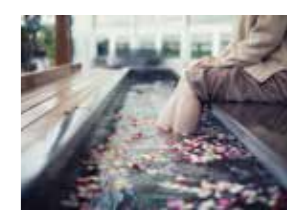

各回 約45分

実際にハーブにふれて香りを楽しみながら、1日お楽しみいただけるプログラムです

アロマスタジオ 森のホール1階

- ・バスソルト 900円
- ・ルームスプレー 1,100円
- ・アロマ石けん(2個) 1,100円
- ・ネイルフレグランス 1,300円

毎日開催 11:00~15:00
※ナイター時は16:00まで

ご予約・お問い合わせ 078-232-0665

暮らしのアイテムづくり グラスハウス1階

- ・サシェ(香り袋) 600円

数種のハーブの中から
お好みの香りを選んでつくる
オリジナルサシェです

土日祝開催 11:00~15:00

ハーブの足湯 グラスハウス テラス

ローリエ